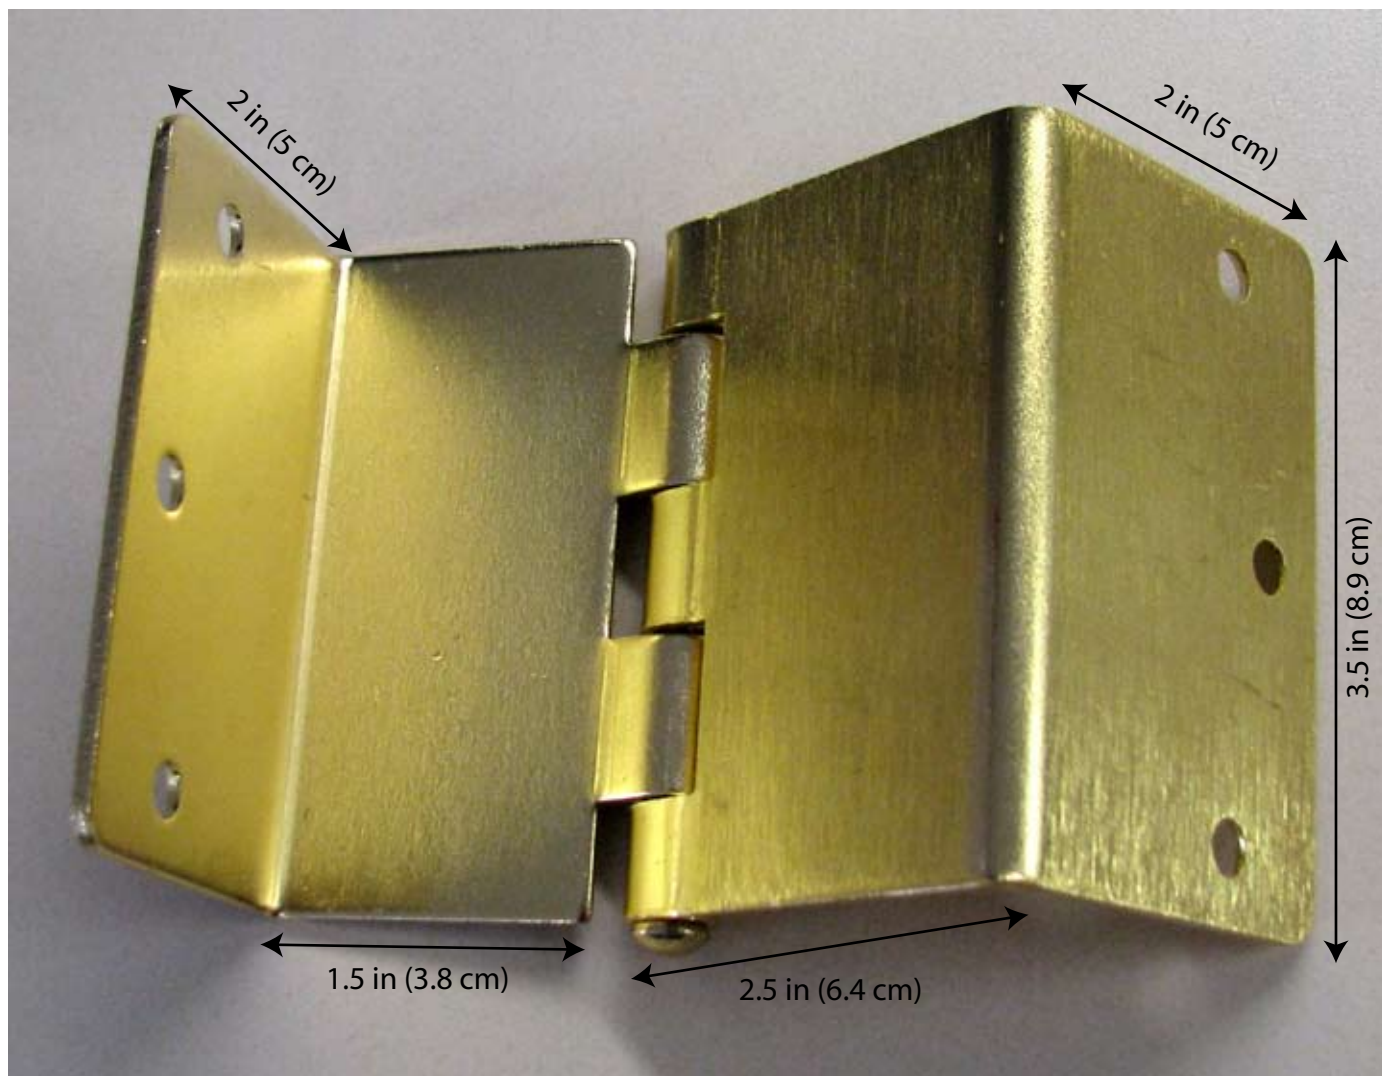

16H157A EXPANDABLE DOOR HINGE

An easy way to add two inches to most doorways allowing access to wheelchairs and walkers. Installs easily and uses the same screws and holes already in your door frame. Sold individually.

16H157A Charnière de porte extensible

Une solution simple pour agrandir de deux pouces la plupart des encadrements de porte afin de laisser passer un fauteuil roulant ou une marchette. S'installe facilement en utilisant les mêmes vis et les trous déjà présents dans l'encadrement de la porte. Vendue à l'unité.